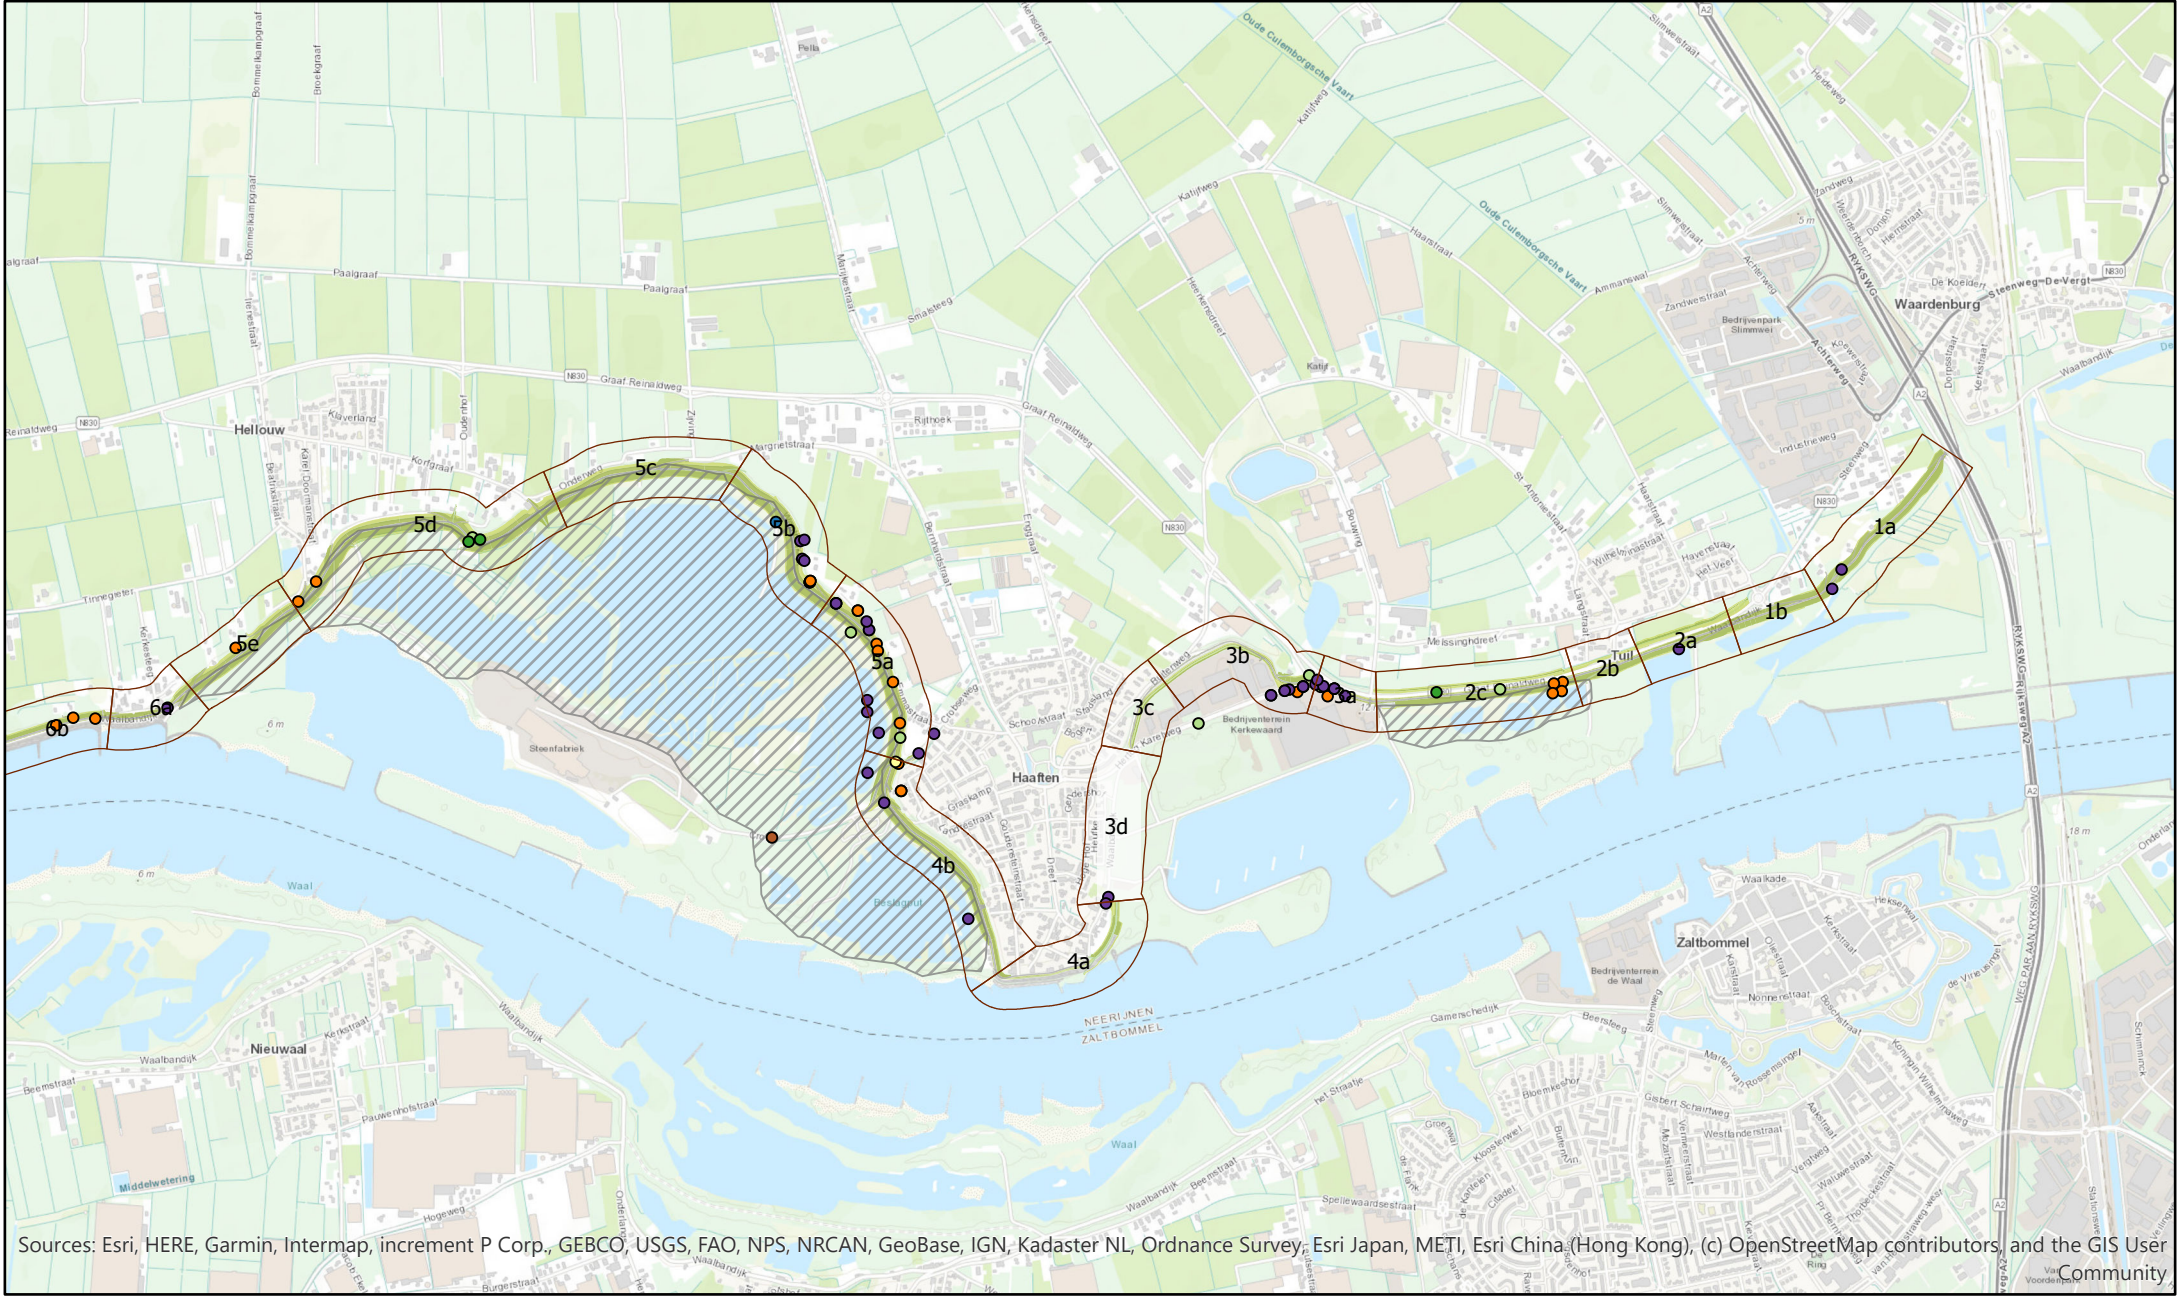

Sources: Esri, HERE, Garmin, Intermap, increment P Corp., GEBCO, USGS, FAO, NPS, NRCAN, GeoBase, IGN, Kadaster NL, Ordnance Survey, Esri Japan, METI, Esri China (Hong Kong), (c) OpenStreetMap contributors, and the GIS User Community

Dwergvleermuizen

Versie ontwerp: OPPWW v1.2
Datum: 25-2-2020
Schaal: 1:25,000

1. **Soortencart**
2. Gewone Grootvleermuis
   - Laatvlieger
   - Myotis spec
   - Rosse Vleermuis
   - laatvlieger
3. **Leefgebieden**
4. rosse vleermuis
   - vleermuis spec.
   - watervleermuis
   - vleermuis